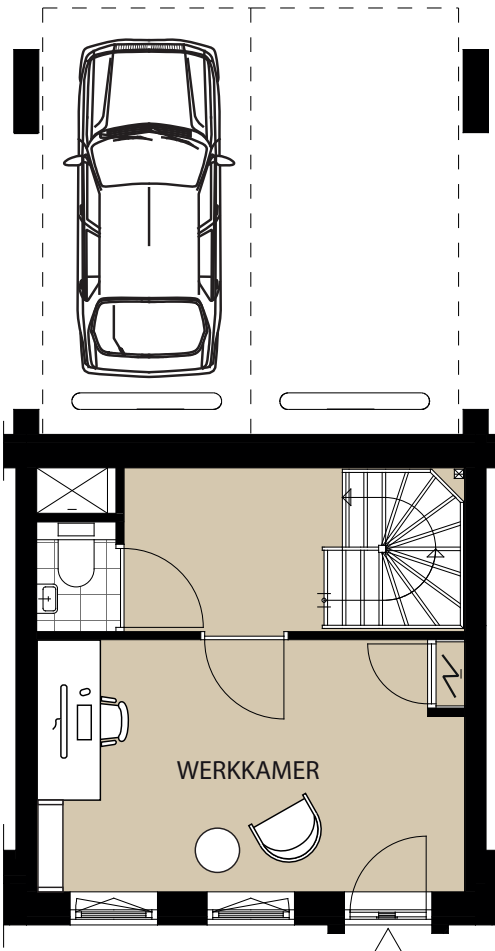

HogeKroon
WILGENRIJK

26 STADSHUIZEN VAN CA. 130 M² CONCEPT PLATTEGROND

BEGANE GROND

EERSTE VERDIEPING

TWEEDE VERDIEPING