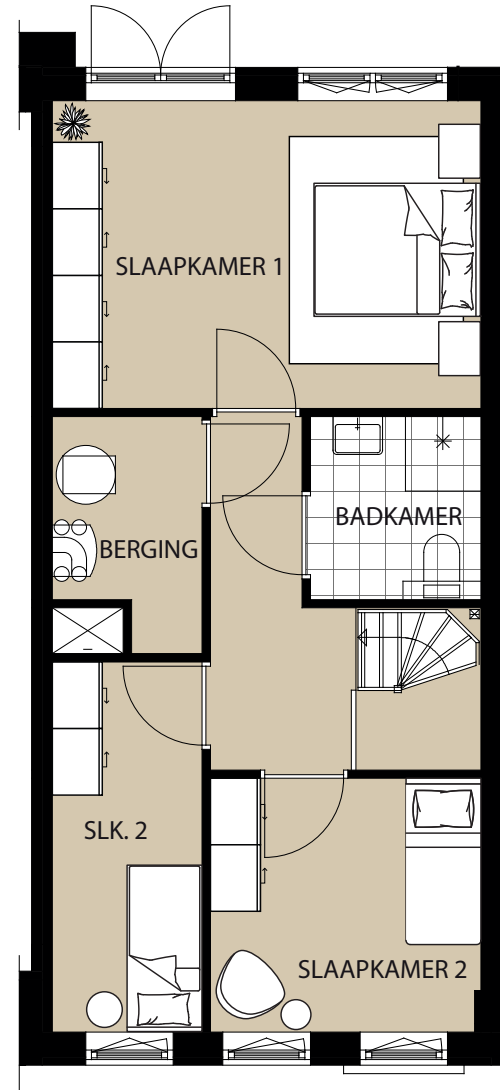

HogeKroon
WILGENRIJK

26 STADSHUIZEN VAN CA. 130 M² CONCEPT PLATTEGROND

BEGANE GROND

EERSTE VERDIEPING

TWEEDE VERDIEPING