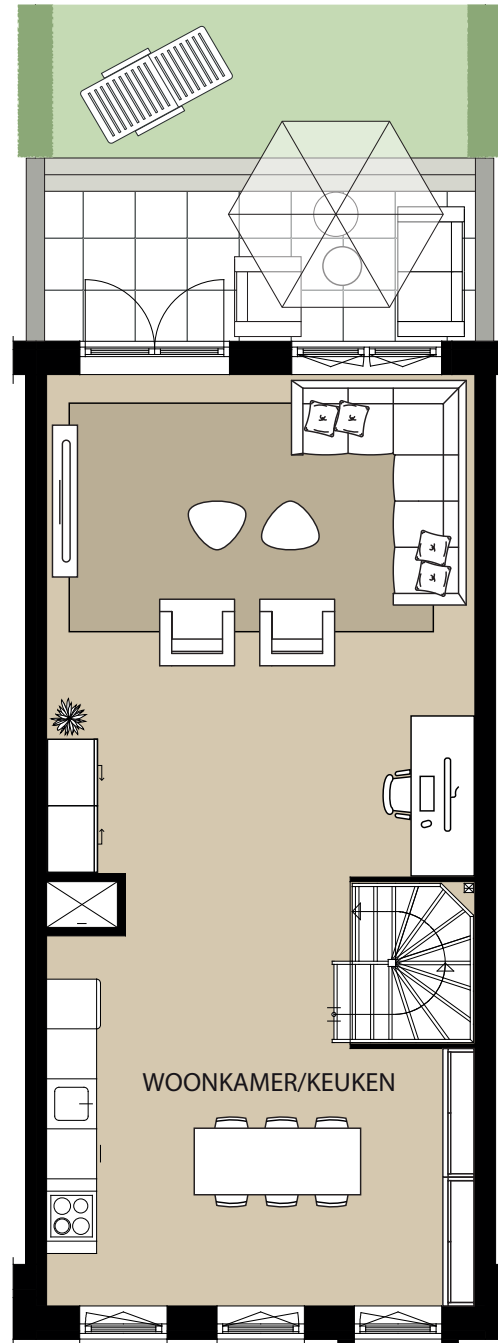

HogeKroon
WILGENRIJK

26 STADSHUIZEN VAN CA. 130 M² CONCEPT PLATTEGROND

BEGANE GROND

EERSTE VERDIEPING

TWEEDE VERDIEPING